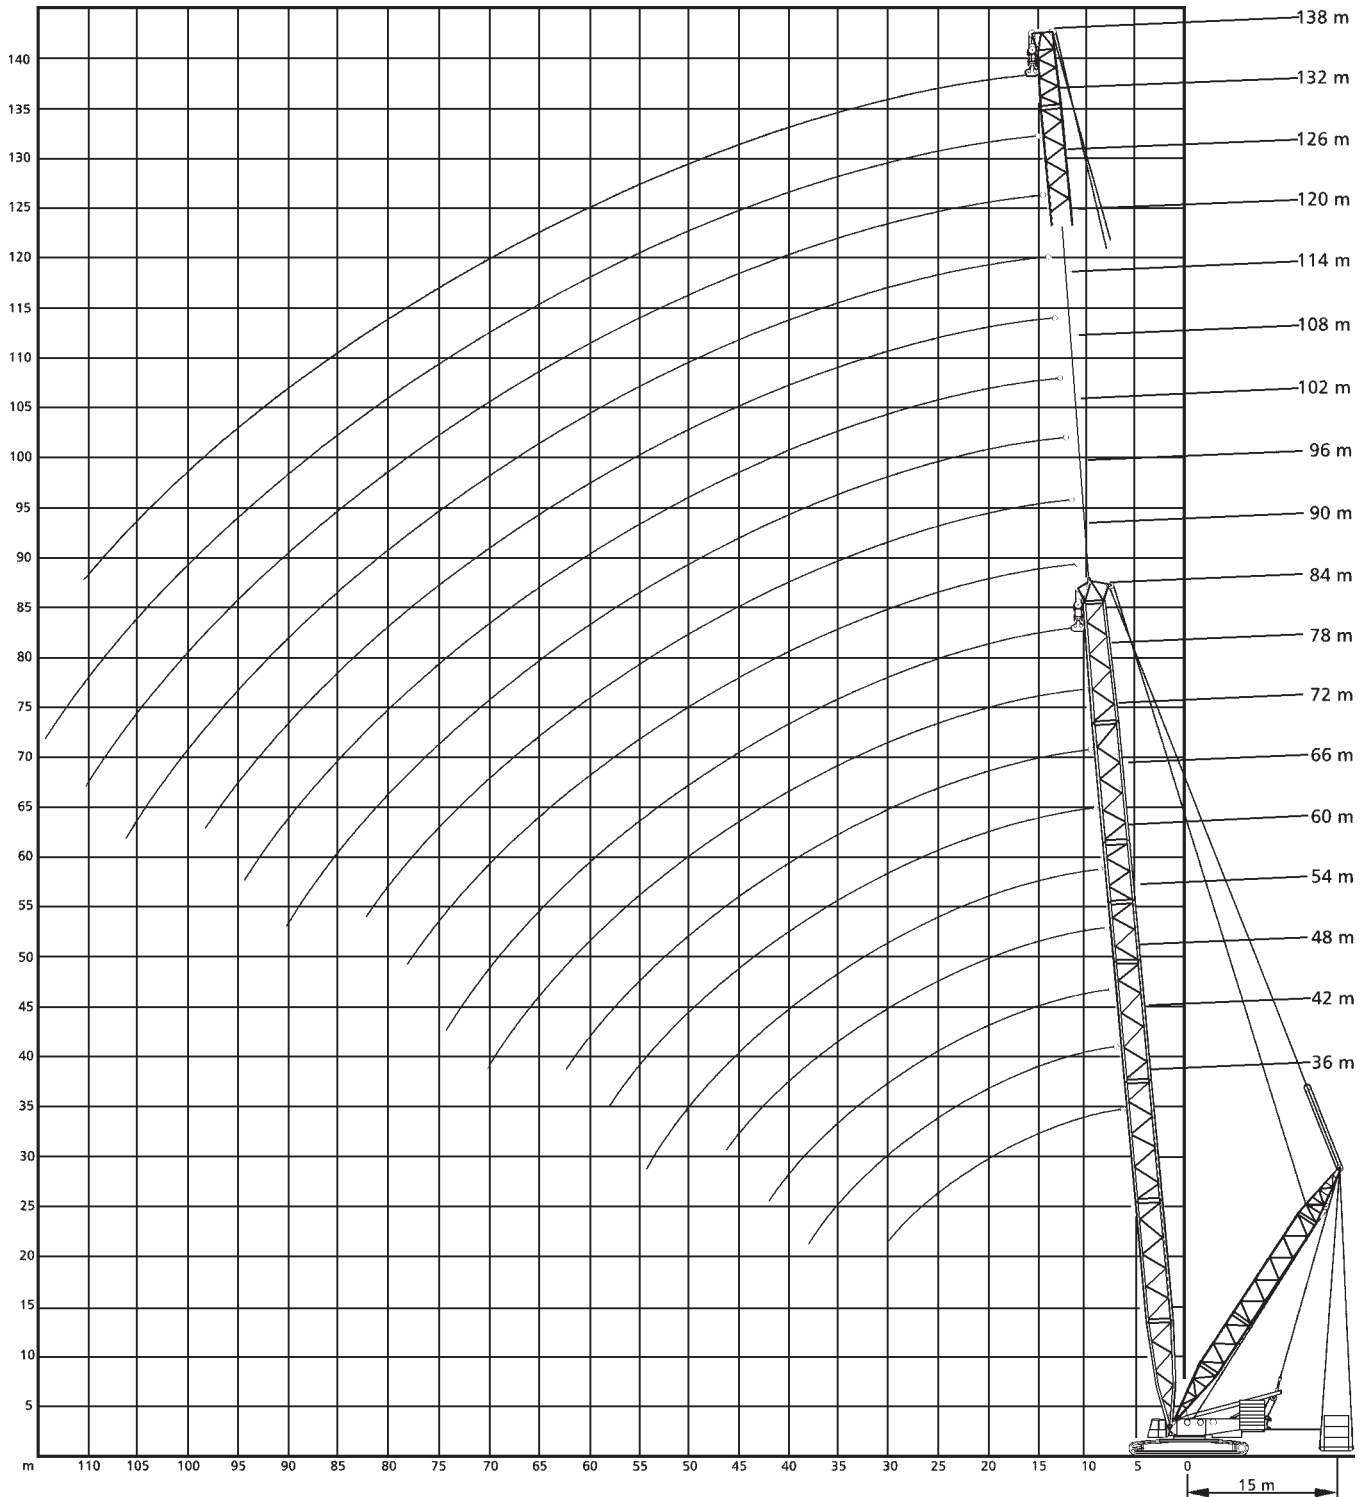

RAUPENKRAN

CRAWLER CRANE

GRUE SUR CHENILLES

600 t

SSL, SSL/LSL

Arbeitsbereiche Hauptausleger mit Superlift

Working ranges main boom with Superlift

Portées de flèche principale avec Superlift

600 t

RAUPENKRAN
CRAWLER CRANE
GRUE SUR CHENILLES

SSL

36-84m

30m

8,4m

180t

325t

RAUPENKRAN

CRAWLER CRANE

GRUE SUR CHENILLES

600 t

SSL/LSL

90-138m

30m

8,4m