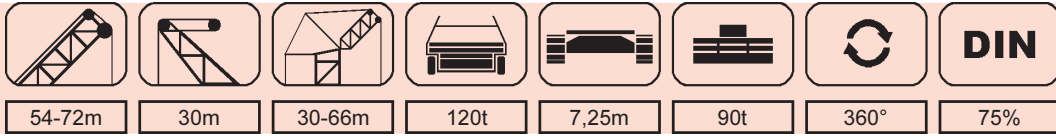

*60 t Ballast

	48								
	24	30	36	42	48	54	60*	66*	
16	109								16
18	107	90							18
20	104	90	77						20
22	101	88	77	65					22
24	97	82	75	65	56				24
26	89	80	74	65	55	48			26
28	82	78	69	63	55	47	36		28
30		74	67	61	54	46	35	29	30
34		60	63	58	51	44	31	26	34
38			53	54	49	42	28	23	38
42				45	46	40	25	21	42
46				36	40	37	22	18	46
50					34	35	19	16	50
54						30	17	14	54
58						25	15	12	58
62							14	11	62
66								9	66

*60 t Ballast

300 t

RAUPENKRAN
CRAWLER CRANE
GRUE SUR CHENILLES

SWSL - 85°

↙ ↘	54							60							↙ ↘
	30	36	42	48	54	60**	66**	30	36	42	48*	54*	60**	66**	
20	76							65							20
22	75	65						64	56						22
24	73	64	56					63	54	47					24
26	71	63	56	49				61	53	47	41				26
28	69	61	55	49	43			60	52	46	40	35			28
30	67	60	54	48	42	34		58	51	45	40	34	29		30
34	61	57	51	46	40	31	26	55	48	43	39	34	28	23	34
38		54	49	44	39	29	23		46	41	37	33	26	22	38
42			46	42	37	26	21		43	39	36	32	24	20	42
46			37	40	36	23	18			38	34	30	21	18	46
50				34	35	20	16				33	29	19	16	50
54					30	17	14					28	16	14	54
58					25	15	13					26	14	12	58
62						14	11						13	11	62
66							10							9	66
70							9							8	70