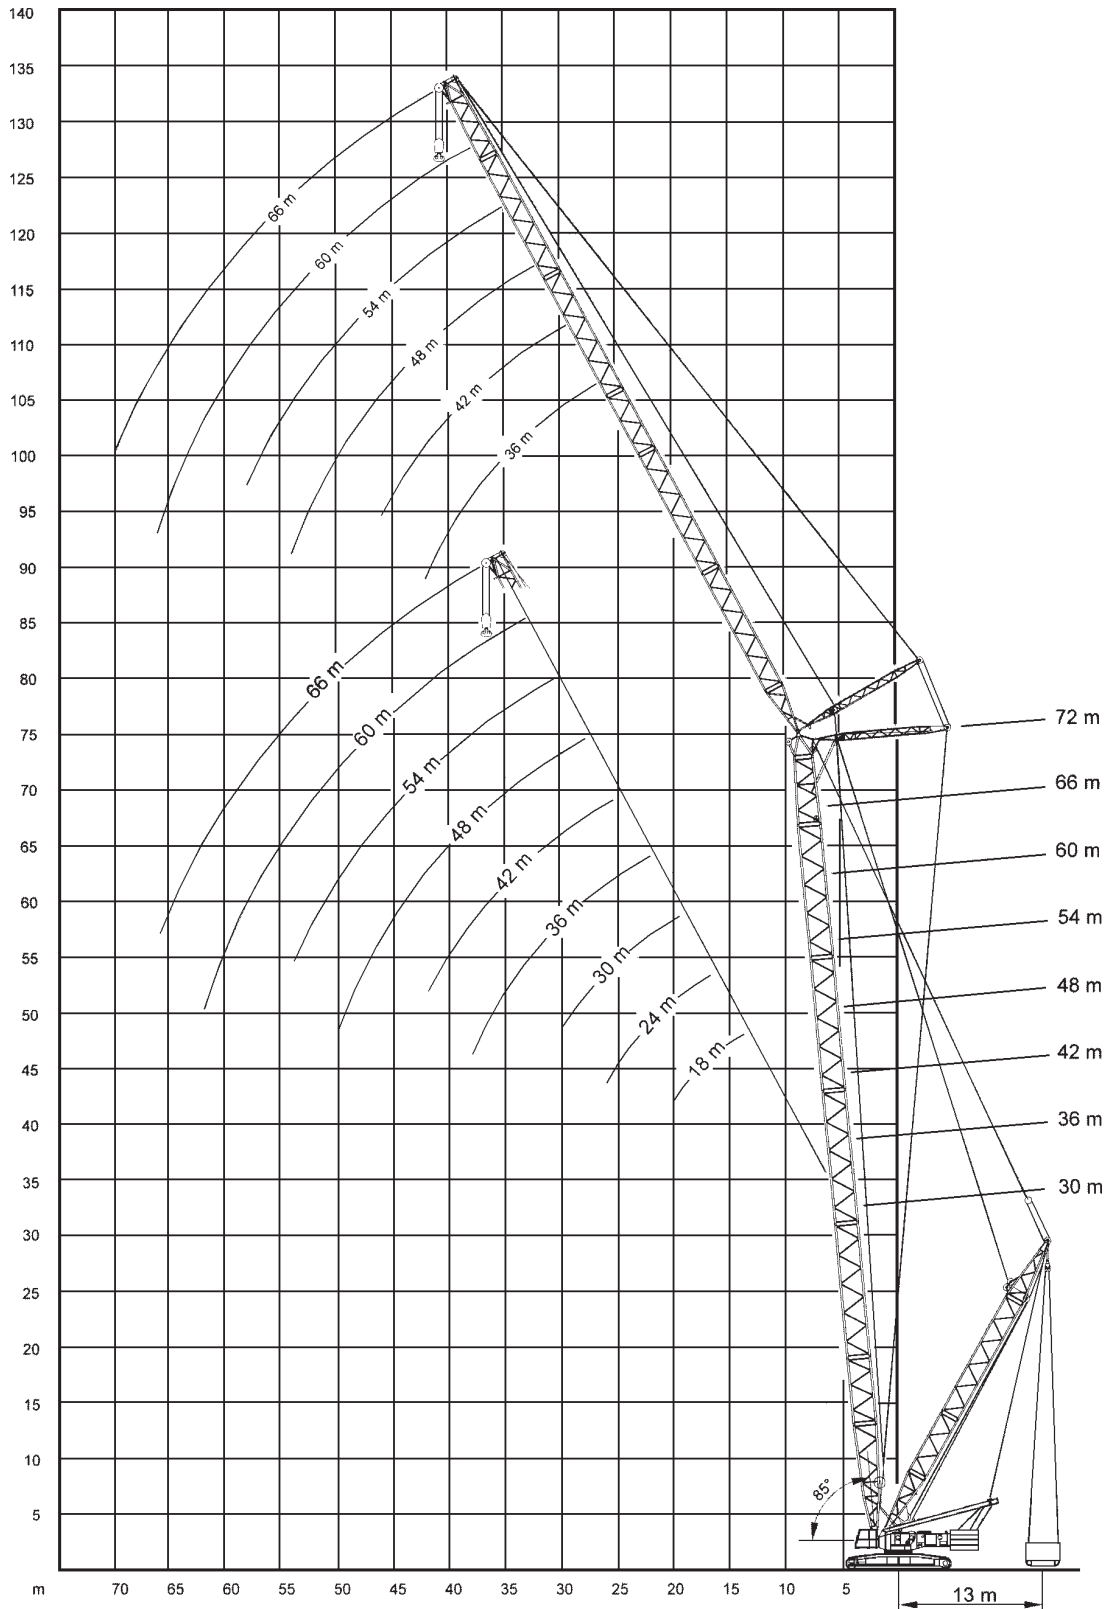

Arbeitsbereiche wippbarer Hilfsausleger mit Superlift, Hauptausleger 85°

Working ranges luffing fly jib with Superlift, main boom 85°

Portées fléchette à volée variable avec Superlift, flèche 85°

300 t

RAUPENKRAN
CRAWLER CRANE
GRUE SUR CHENILLES

SWSL - 85°

30-36m	30m	18-66m	120t	7,25m	90t	360°	75%

m	30									m
	18	24	30	36	42	48	54	60*	66*	
12	150									12
14	150									14
16	150	150								16
18	136	142	132							18
20	117	122	125	113						20
22	100	106	110	109	96					22
24		94	97	97	94	78				24
26		84	86	87	86	76	64			26
28		72	78	78	78	73	61	41		28
30			70	71	70	71	59	39	33	30
34			53	60	59	59	54	34	29	34
38				49	50	51	50	30	25	38
42					42	44	44	26	22	42
46						38	38	23	19	46
50						31	33	20	17	50
54							28	18	14	54
58								16	12	58
62								14	11	62
66									9	66

*60 t Ballast

m	36									m
	18	24	30	36	42	48	54	60*	66*	
14	150									14
16	150	133								16
18	142	130	115							18
20	121	125	111	98						20
22	105	110	107	96	84					22
24		97	99	93	82	70				24
26		86	90	89	80	68	58			26
28		75	81	81	78	67	56	39		28
30			75	74	74	65	54	37	31	30
34			55	62	63	61	51	33	28	34
38				50	52	54	47	29	24	38
42					43	45	43	25	21	42
46					34	38	40	22	18	46
50						31	34	20	16	50
54							28	17	14	54
58								15	12	58
62								14	10	62
66									9	66

*60 t Ballast

RAUPENKRAN

CRAWLER CRANE

GRUE SUR CHENILLES

300 t

SWSL - 85°

42-48m	30m	24-66m	120t	7,25m	90t	360°	75%

	42								
	24	30	36	42	48	54	60*	66*	
16	123								16
18	120	104							18
20	116	101	89						20
22	111	99	87	77					22
24	99	96	85	75	66				24
26	89	89	83	74	65	55			26
28	79	81	81	73	64	54	39		28
30		75	74	71	62	53	37	31	30
34		57	64	63	59	50	33	28	34
38			51	53	55	47	29	24	38
42				44	47	44	26	22	42
46				35	39	41	23	19	46
50					33	35	20	17	50
54						29	18	14	54
58						24	16	12	58
62							14	11	62
66								9	66