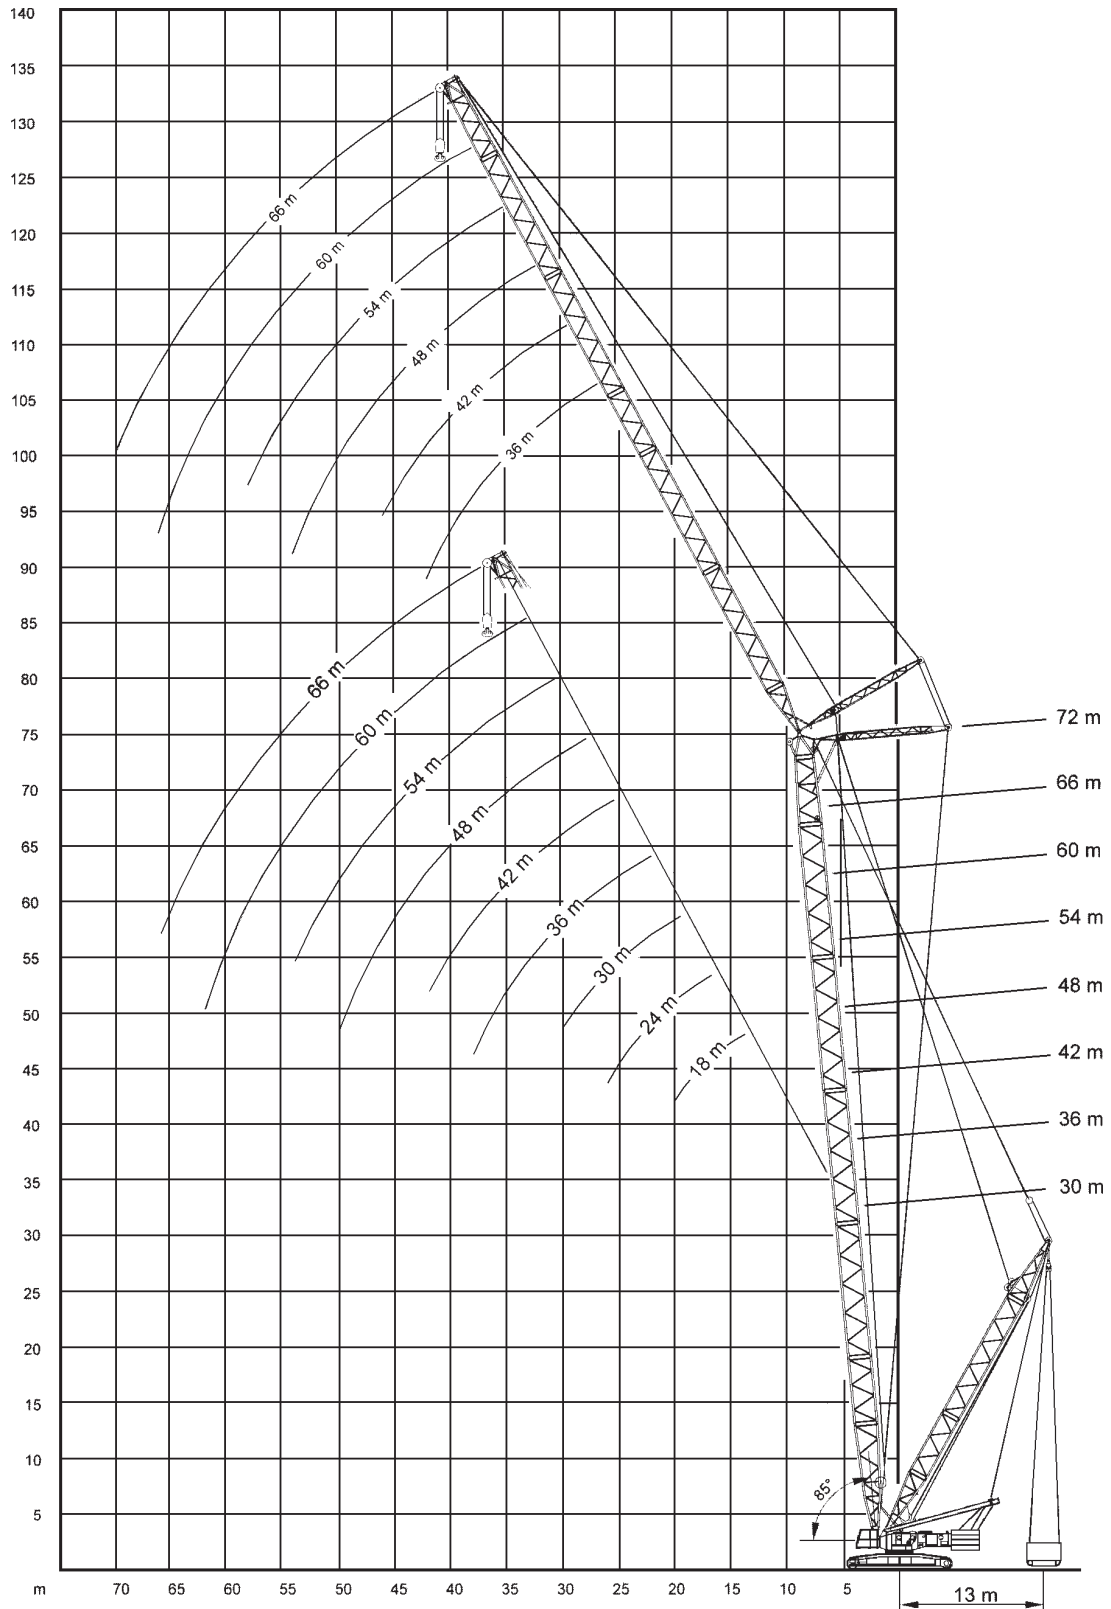

Arbeitsbereiche wippbarer Hilfsausleger mit Superlift, Hauptausleger 85°

Working ranges luffing fly jib with Superlift, main boom 85°

Portées fléchette à volée variable avec Superlift, flèche 85°

250 t

RAUPENKRAN
CRAWLER CRANE
GRUE SUR CHENILLES

SWSL - 85°

30m 30m 18-66m 0-80t 7,25m 90t 360° 75%

m	18				24				30				m
	0 t	40 t	60 t	80 t	0 t	40 t	60 t	80 t	0 t	40 t	60 t	80 t	
14	84	129	151										14
16	70	108	126	137	69	107	126	136					16
18	59	92	104	120	59	92	107	119	58	91	106	117	18
20	52	80	91	104	51	80	91	104	51	79	89	104	20
22	46	68	80	91	45	71	80	92	45	70	78	92	22
24					40	63	72	83	40	63	70	83	24
26					36	56	65	74	36	57	63	74	26
28					33	49	59	64	32	52	57	68	28
30									30	48	53	63	30

RAUPENKRAN

CRAWLER CRANE

GRUE SUR CHENILLES

250 t

SWSL - 85°

36m

30m

18-66m