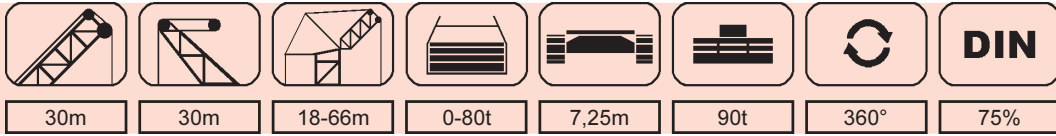

Arbeitsbereiche wippbarer Hilfsausleger mit Superlift, Hauptausleger 85°

Working ranges luffing fly jib with Superlift, main boom 85°

Portées fléchette à volée variable avec Superlift, flèche 85°

250 t

RAUPENKRAN
CRAWLER CRANE
GRUE SUR CHENILLES

SWSL - 85°

30m 30m 18-66m 0-80t 7,25m 90t 360° 75%

m	18				24				30				m
	0 t	40 t	60 t	80 t	0 t	40 t	60 t	80 t	0 t	40 t	60 t	80 t	
14	84	129	151										14
16	70	108	126	137	69	107	126	136					16
18	59	92	104	120	59	92	107	119	58	91	106	117	18
20	52	80	91	104	51	80	91	104	51	79	89	104	20
22	46	68	80	91	45	71	80	92	45	70	78	92	22
24					40	63	72	83	40	63	70	83	24
26					36	56	65	74	36	57	63	74	26
28					33	49	59	64	32	52	57	68	28
30									30	48	53	63	30